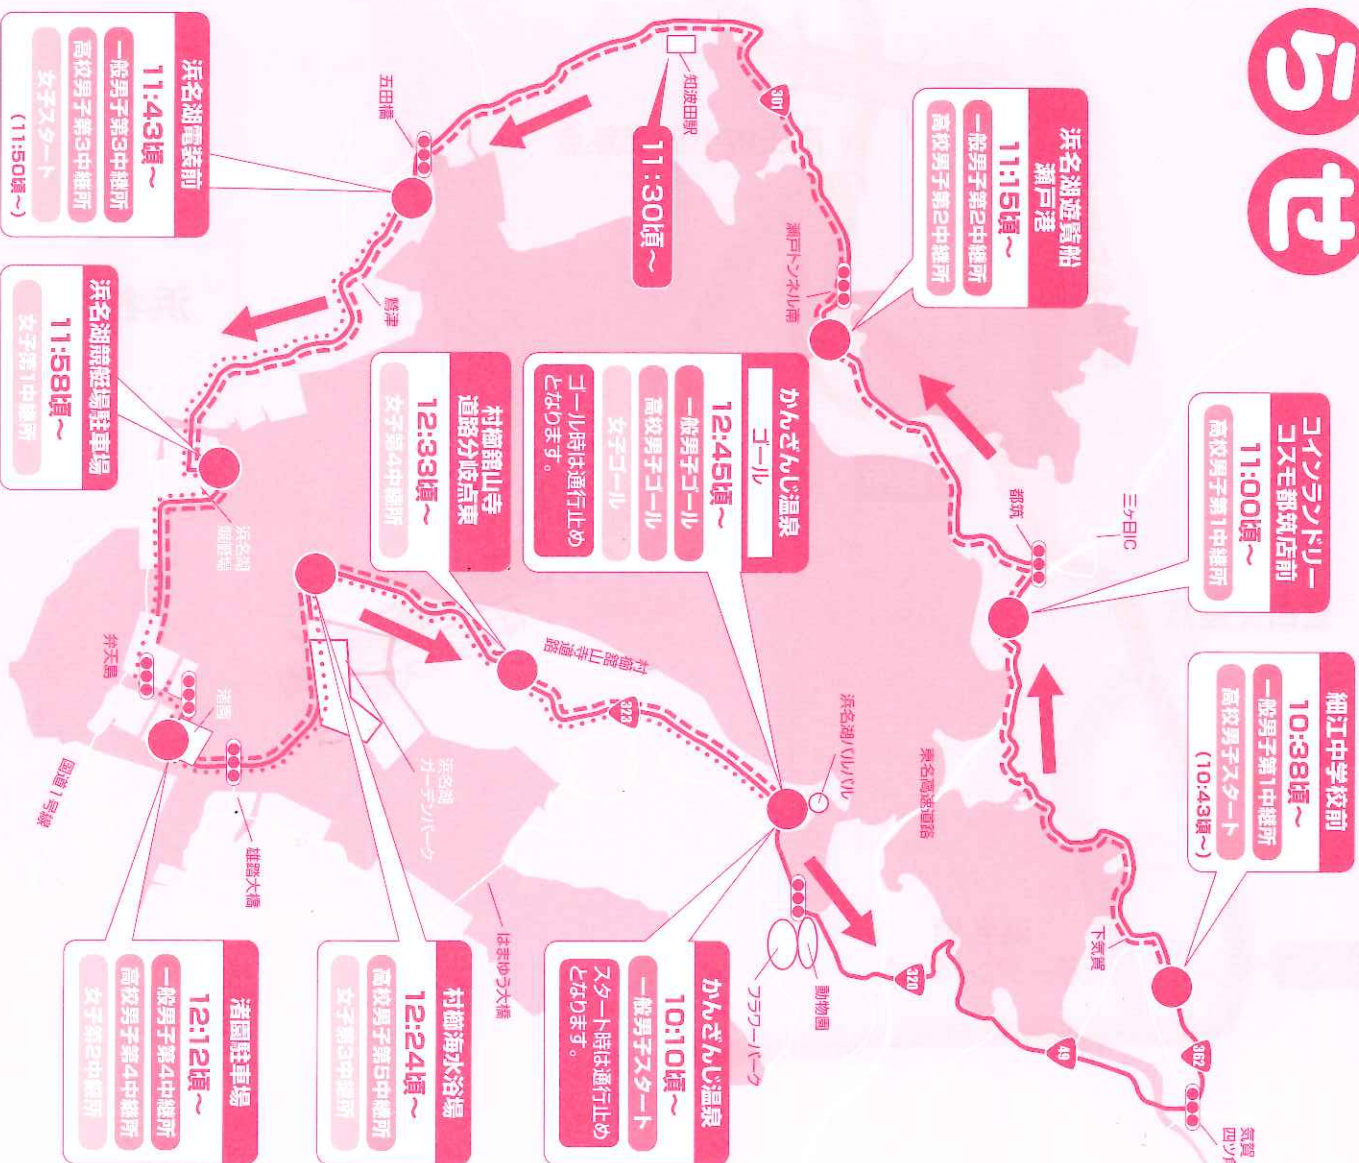

交通規制のお知らせ

中日浜名湖一周駅伝競走大会トライナル

駅伝コースおよび周辺道路において交通規制がかかります。近隣の皆様、ドライバーの皆様にはご迷惑をおかけしますが、ご理解ご協力をお願いします。

●実施日時

2月5日 10:10～13:20迄

●お問い合わせ

2月3日まで ▶ 中日新聞東海本社内 大会事務局
☎(053)421-6217

大会前日・当日 ▶ 大会本部
☎090-8951-9560

ご協力をお願いします

- 1 コースとなる道路は交通規制開始から、最後の競技者が通過するまで(約20分間)車両の交通が制限されます。
- 2 駅伝コース内に自動車を止めないようしてください。
- 3 交通規制、う回については、現場の警察官の指示、交通整理人の案内に従ってください。

—— 一般男子コース - - - 高校男子コース 女子コース
※時間はおおよその交通規制開始予定時刻です。 ※一部を除き対向車線は交通制限ありません。

浜名湖競艇場は当日、G1レース開催のため、競艇場周辺の道路で混雑が予想されます。

裏面をご覧ください

交通規制ご協力のお願い

駅伝大会開催にともない近隣の皆様にはご迷惑をおかけしますが、ご理解ご協力をお願いします。

スタート～新呉松橋北交差点付近 10:10ごろ～10:30ごろ

ガーデンパーク付近～ゴール 12:20ごろ～13:20ごろ

 は駅伝コースにつき選手通過時は車両の通行が制限されます。
※対向車両は一部をのぞき交通制限はありません。

 は通常どおり通行できます。

 選手進行方向